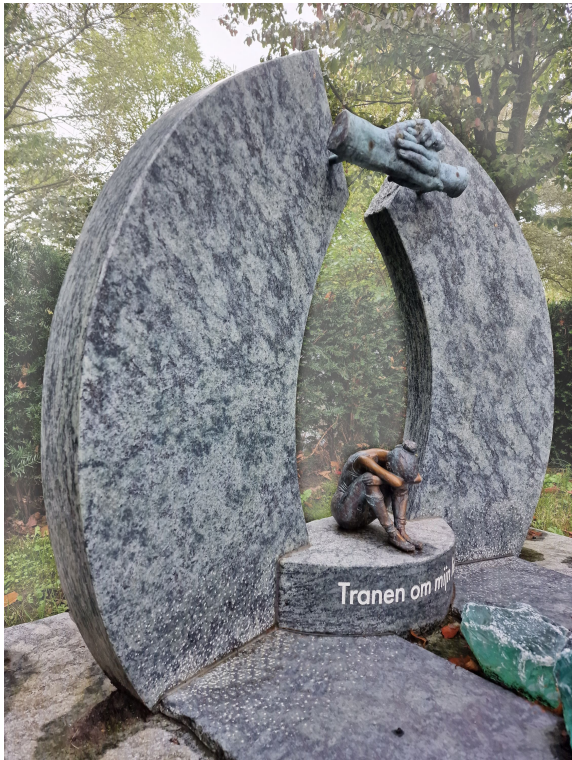

Olive green - Leather finish

Twee zuilen verbonden door bronzen handen. Gebrande omranding opgevuld met glas brokken.